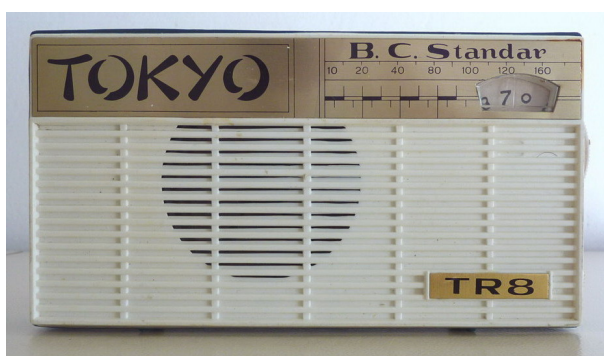

Ten More Italian “Basement Radios” (“Radio Cantinare”):

TRANSVOX Mod. TR11 (Lello Salvatore)

CRUTING Mod. tr 10 + Auto (Angelo Franzè)

Sonny mod. Tokio TR8. (Enrico Bonisolo)

SilverRtrong mod. RF for USA. (Angelo Franzè)

B.C. Standar mod. Tokio TR8. (Collezione Angelo Franzè)

SO.M.Y. mod. Seven for USA. (Collezione Angelo Franzè)

Sonotex mod. Seven Transistors for USA. (Modesto Govoni)

SEM Elettrica Milanese mod. Jolly. (Col. Modesto Govoni)

HighKit mod. Udison. (Collezione Angelo Franzè)

Trans Royal mod. ALCE (Collezione Modesto Govoni)