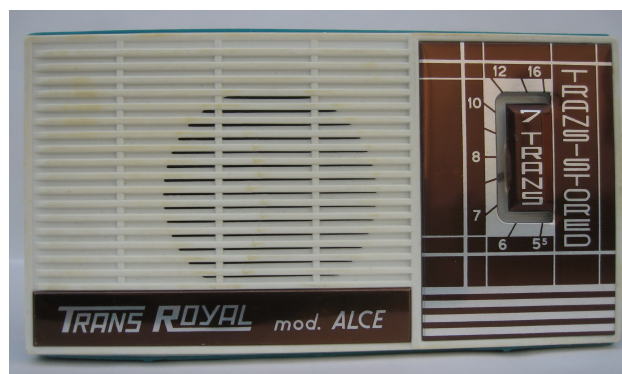

Ten More Italian “Basement Radios” (“Radio Cantinare”):

TRANSVOX Mod. TR11 (Lello Salvatore)

CRUTING Mod. tr 10 + Auto (Angelo Franzè)

Sonny mod. Tokio TR8. (Enrico Bonisolo)

SilverRtrong mod. RF for USA. (Angelo Franzè)

B.C. Standar mod. Tokio TR8. (Collezione Angelo Franzè)

SO.M.Y. mod. Seven for USA. (Collezione Angelo Franzè)

Sonotex mod. Seven Transistors for USA. (Modesto Govoni)

SEM Elettrica Milanese mod. Jolly. (Col. Modesto Govoni)

HighKit mod. Udison. (Collezione Angelo Franzè)

Trans Royal mod. ALCE (Collezione Modesto Govoni)