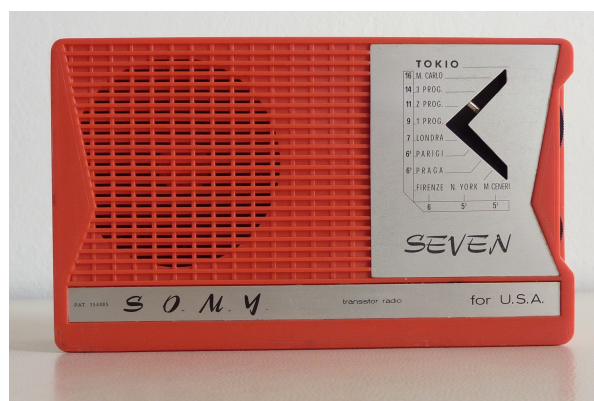

Ten More Italian “Basement Radios” (“Radio Cantinare”):

TRANSVOX Mod. TR11 (Lello Salvatore)

CRUTING Mod. tr 10 + Auto (Angelo Franzè)

Sonny mod. Tokio TR8. (Enrico Bonisolo)

SilverRtrong mod. RF for USA. (Angelo Franzè)

B.C. Standar mod. Tokio TR8. (Collezione Angelo Franzè)

SO.M.Y. mod. Seven for USA. (Collezione Angelo Franzè)

Sonotex mod. Seven Transistors for USA. (Modesto Govoni)

SEM Elettrica Milanese mod. Jolly. (Col. Modesto Govoni)

HighKit mod. Udison. (Collezione Angelo Franzè)

Trans Royal mod. ALCE (Collezione Modesto Govoni)